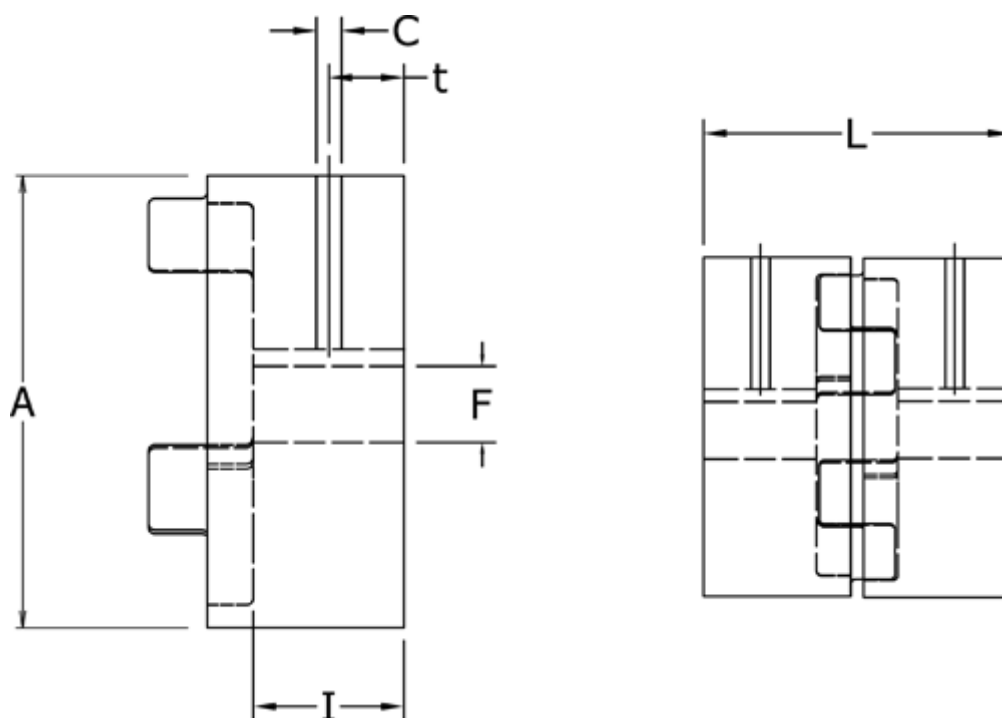

Varenummer: 3335024F022

Beskrivelse: Udboringsnav Klonex ES 24/28
ALU Aluminium, Boring 22H7 mm m/not & skrue

Mål

A = 55
C = M5
F = 22
I = 30
L = 78
t = 10.0